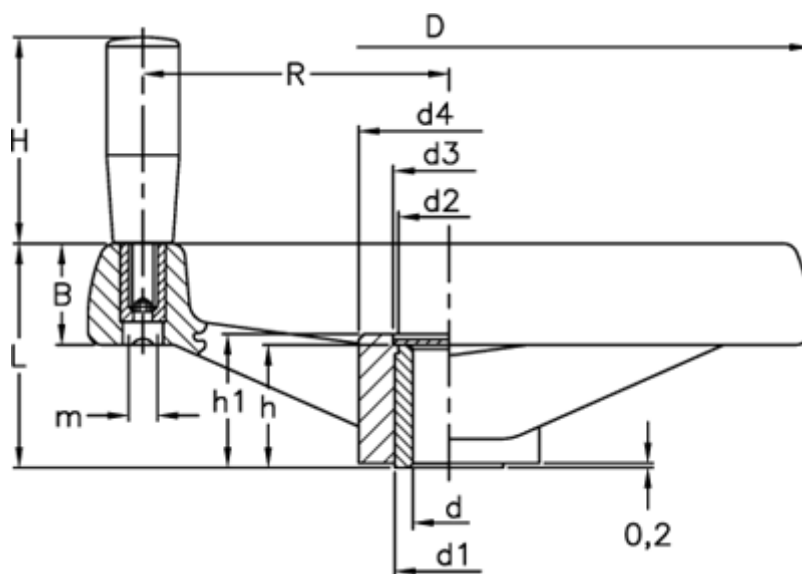

Varenummer: 2301078823
Beskrivelse: E+G Håndhjul
VRTP.200+I-A20

Mål

B	= 28	H	= 80
C (N*m)	= 300	h	= 34
D	= 200	h1	= 36
d1	= 30	L	= 61
d2	= 28	L (J)	= 24
d3	= 31	m	= M8
d4	= 50	R	= 84
d H7	= 20		